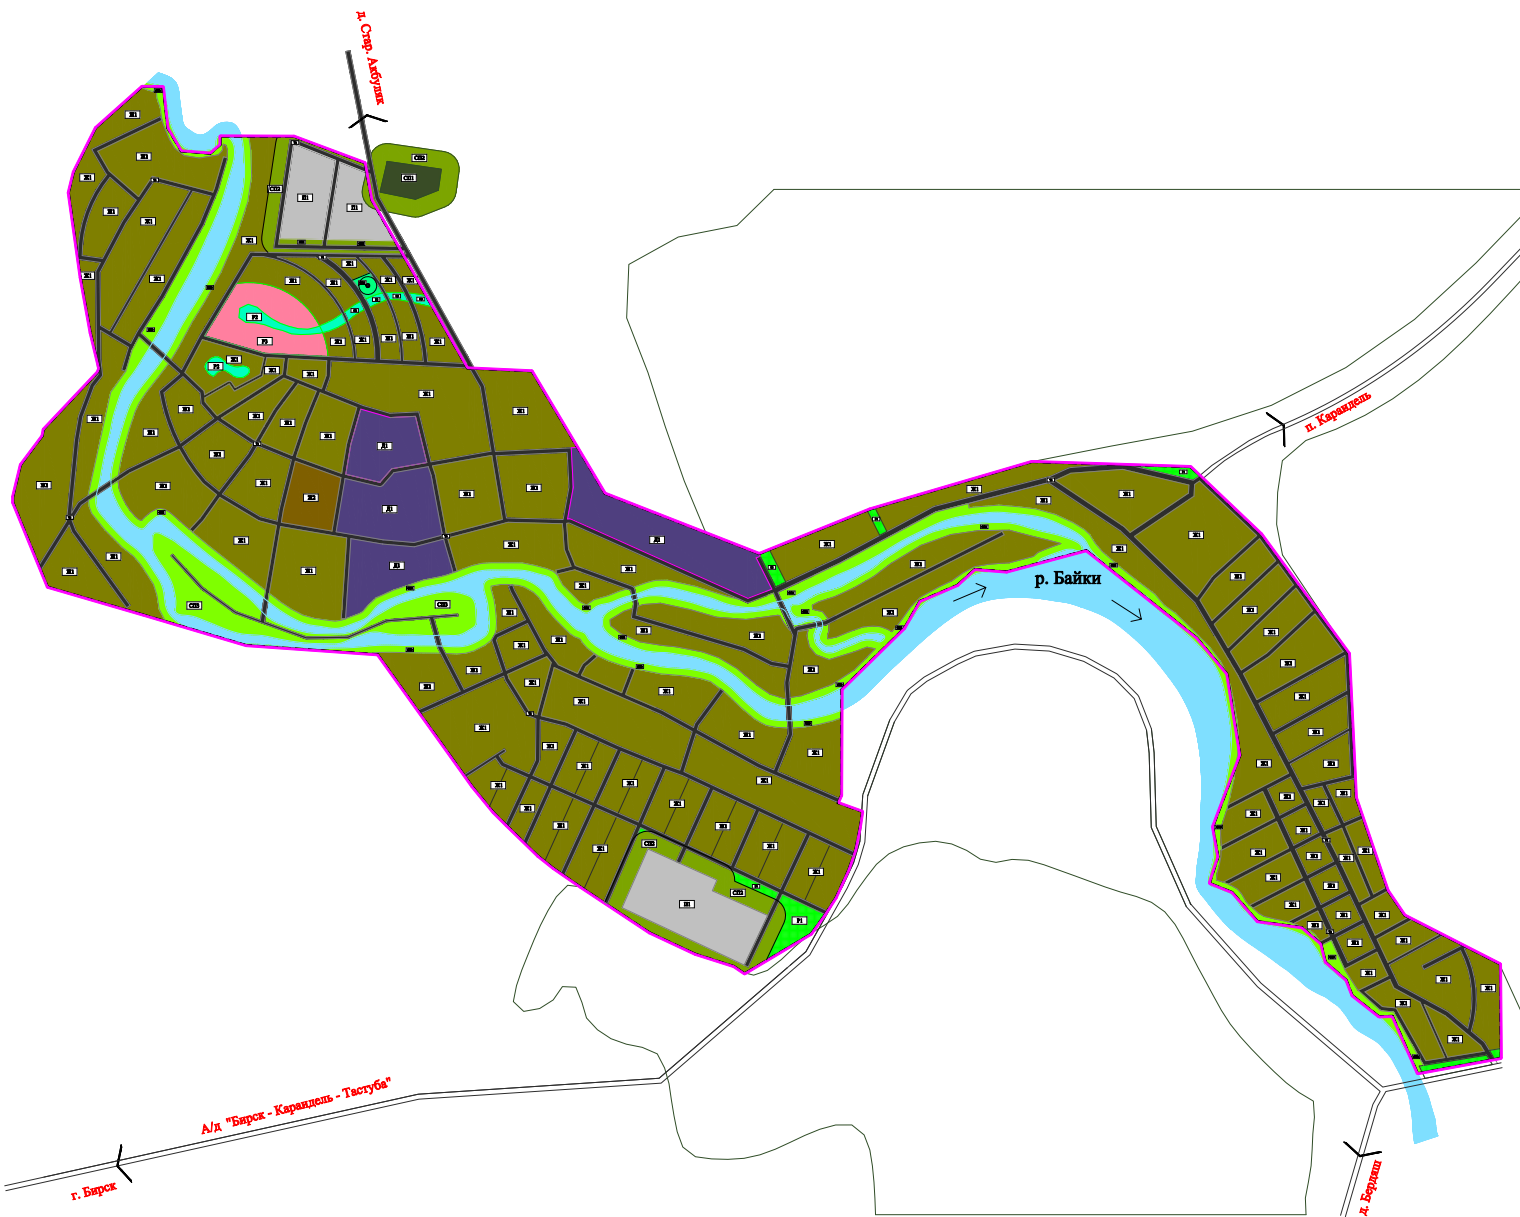

Правила землепользования и застройки с. Байки муниципального р-на Караидельский р-н Республики Башкортостан

Карта (схема) градостроительного зонирования с. Байки в части границ территориальных зон и зон охраны объектов культурного наследия М 1:5000

Градостроительные зоны

- Граница населенного пункта
- Границы градостроительных зон

Жилые:

- Зона индивидуальных жилых домов
- Зона двухэтажной жилой застройки

Производственные:

- Производственная и коммунально-складская зона

Общественно-деловые:

- Общественно-деловая застройка

Инженерно-транспортные:

- Транспортная инфраструктура

Рекреационные:

- Зеленые насаждения общего пользования
- Зона отдыха
- Спортивные сооружения

Специального назначения:

- Кладбища, мемориальные парки
- Санитарно-защитная зона, включающая санитарно-защитное озеленение
- Зона водоохранного озеленения
- Зона санитарно-защитного озеленения водозабора

Объекты культурного наследия