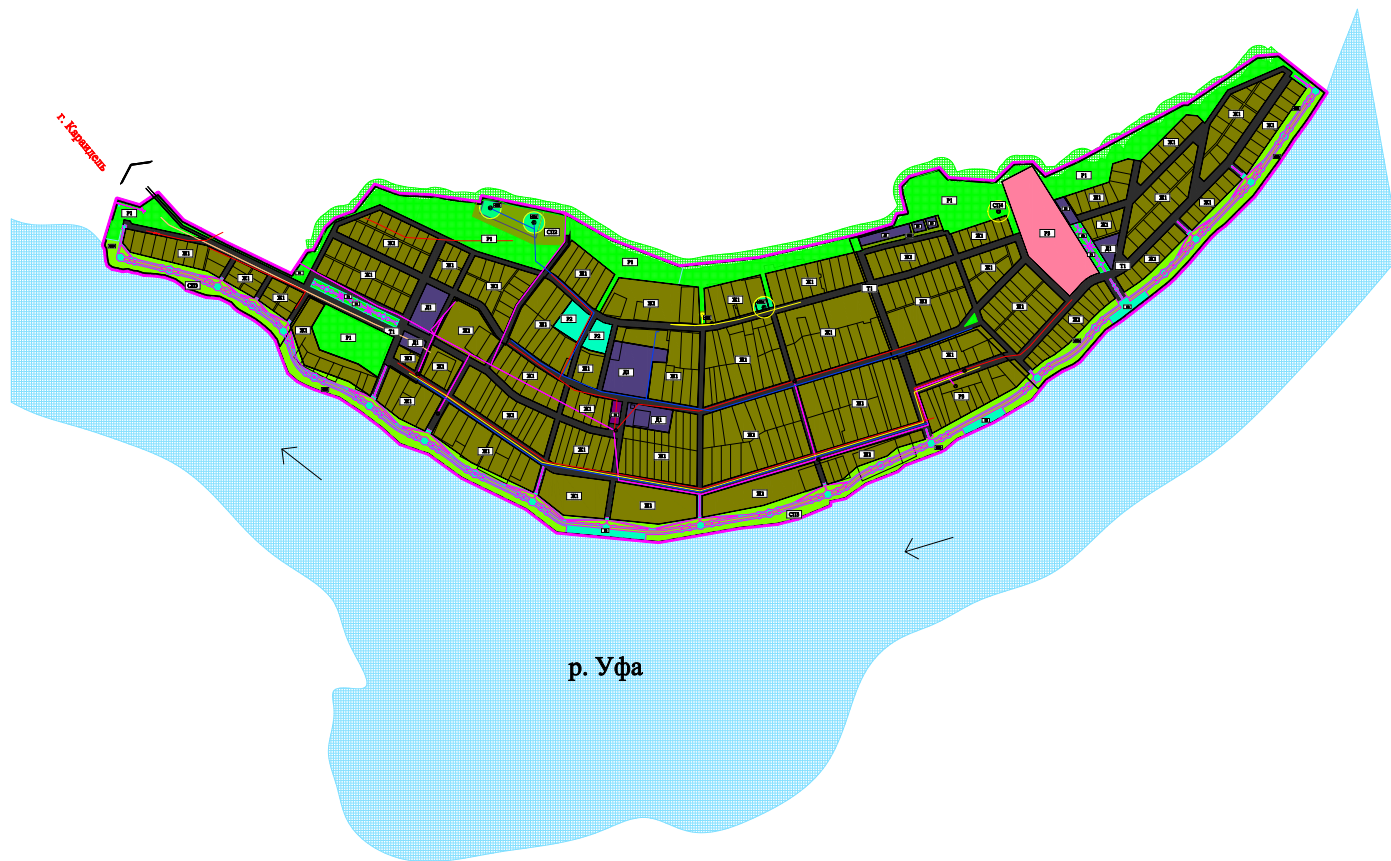

# Правила землепользования и застройки д. Новоянсаитово муниципального р-на Караидельский р-н Республики Башкортостан

Карта (схема) градостроительного зонирования д. Новоянсаитово в части границ территориальных зон и зон охраны объектов культурного наследия М 1:5000

## Градостроительные зоны

- Граница населенного пункта
- Границы градостроительных зон
- Граница проектирования

## Жилые:

- Зона индивидуальных жилых домов