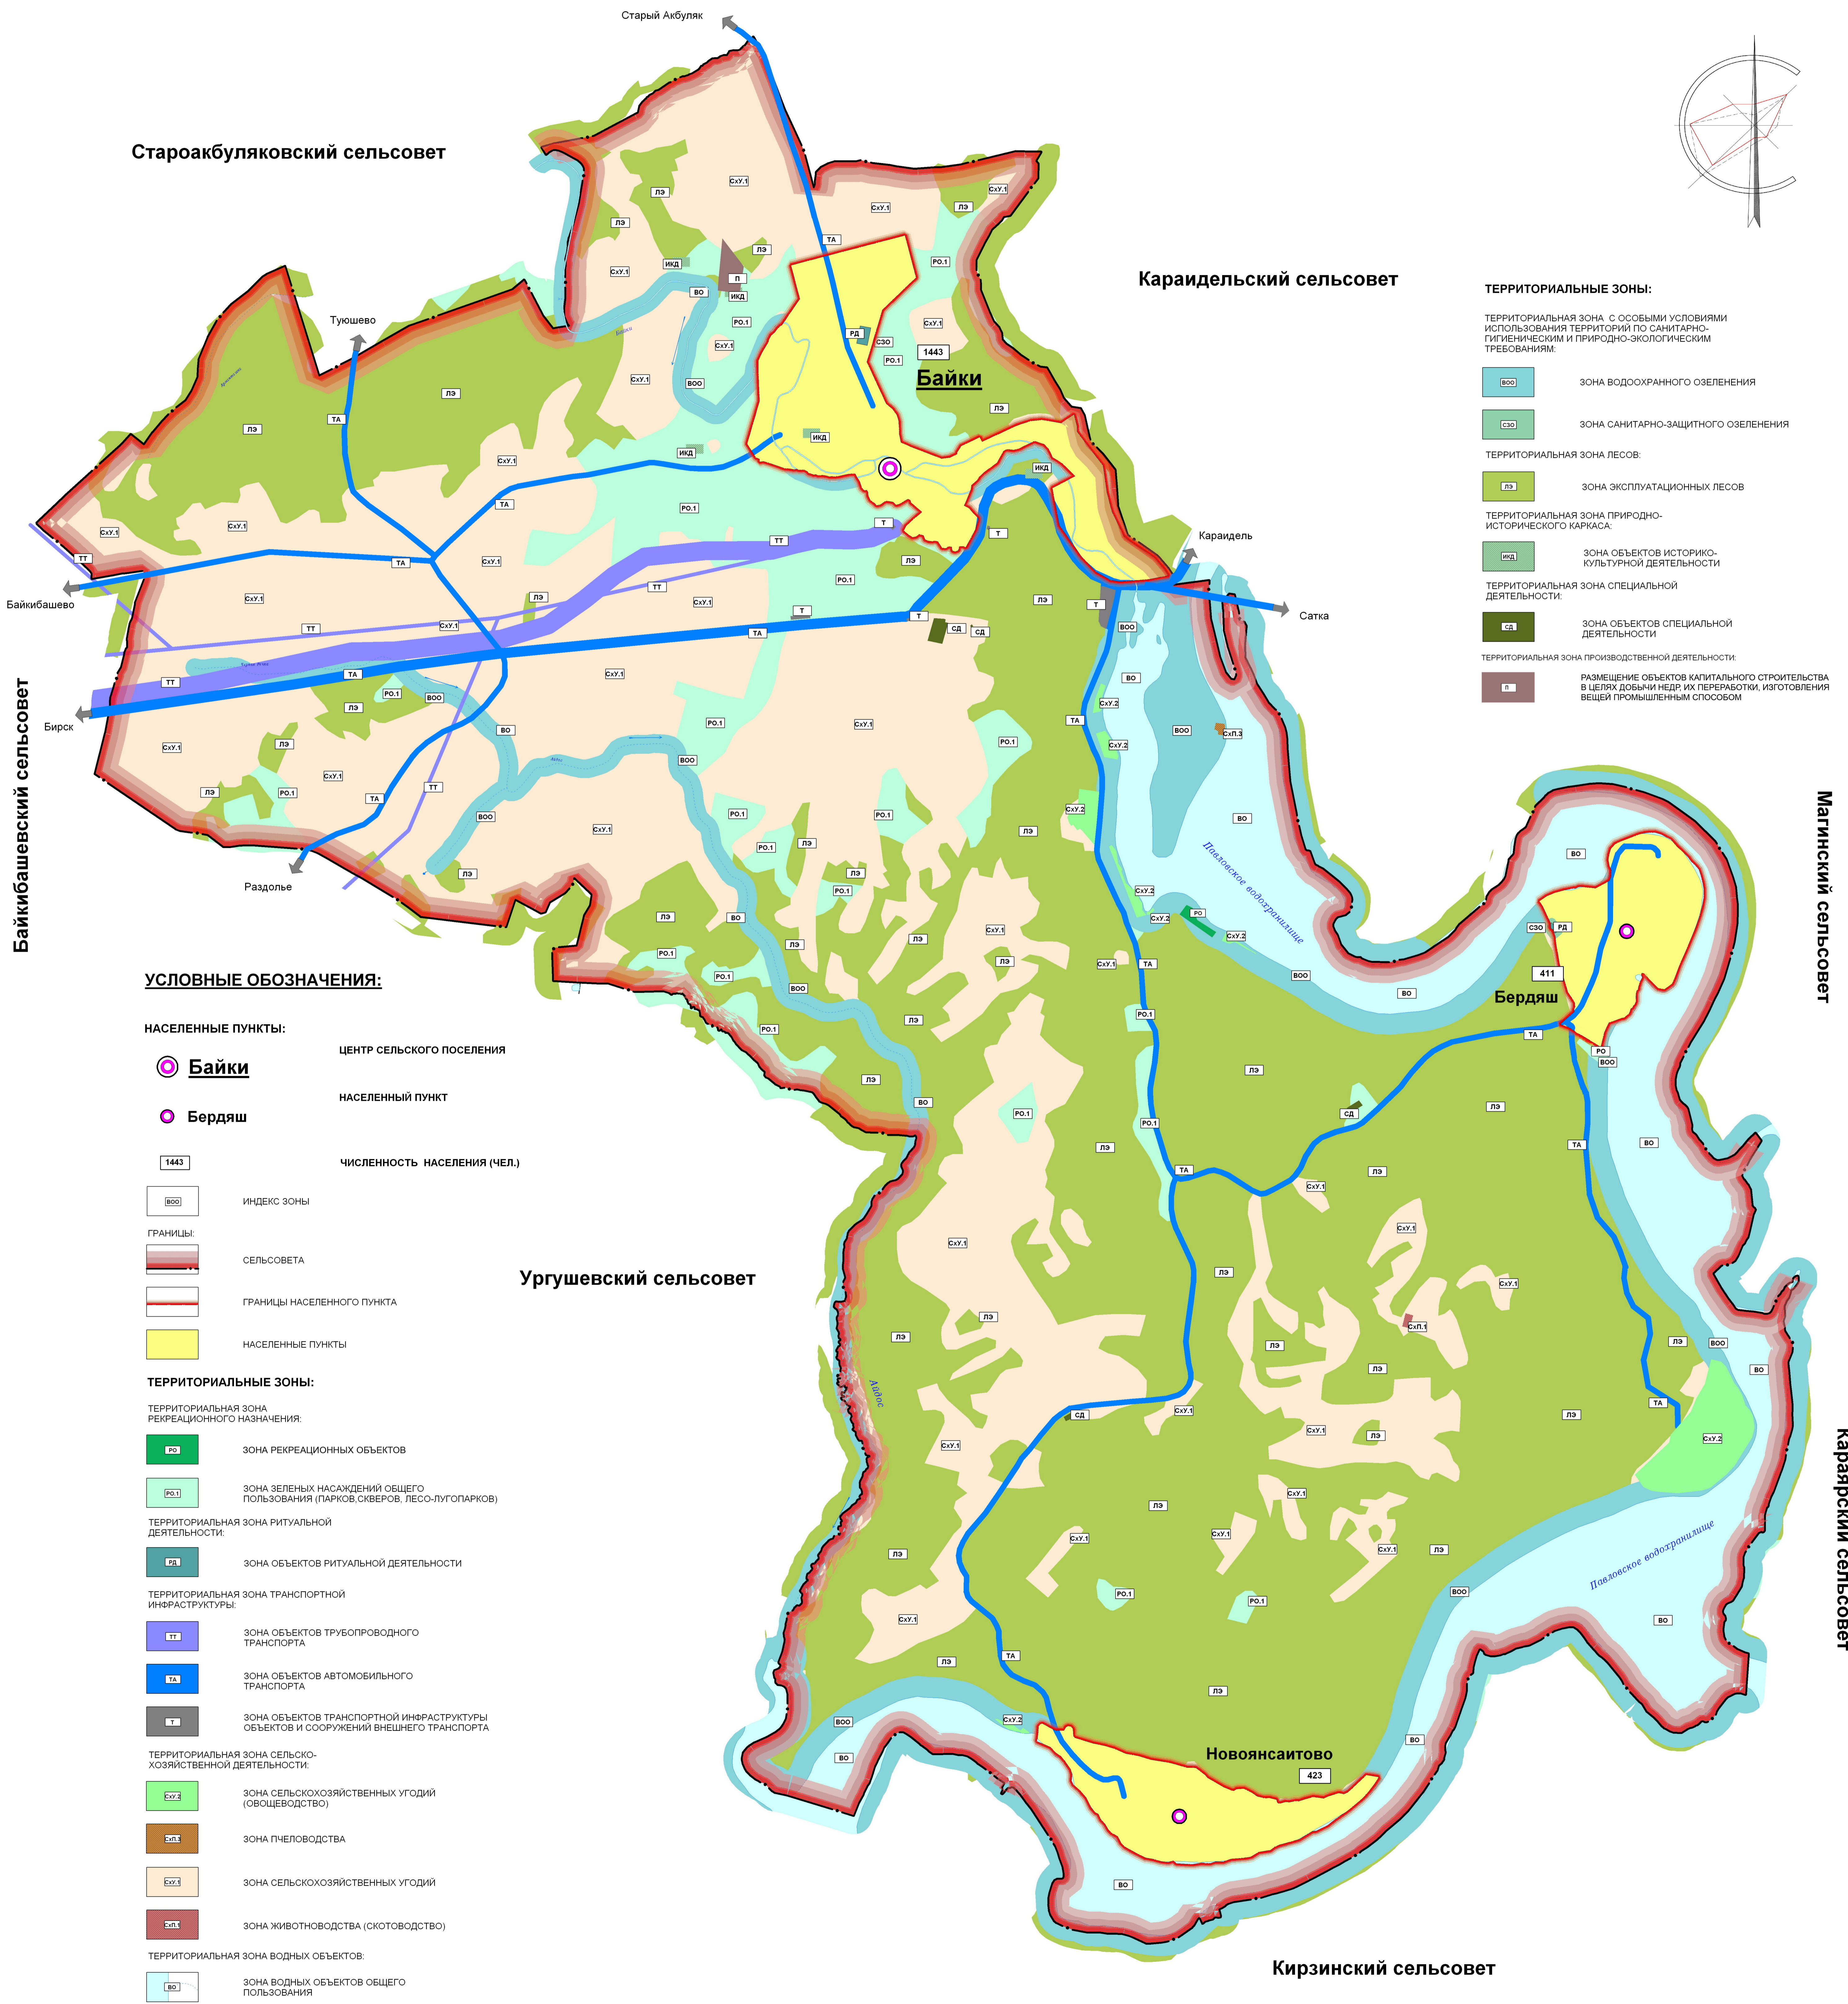

# Правила землепользования и застройки сельского поселения Байкинский сельсовет МР Караидельский район Республики Башкортостан

Карта градостроительного зонирования сельского поселения Байкинский сельсовет МР Караидельский район Республики Башкортостан

- ТЕРРИТОРИАЛЬНЫЕ ЗОНЫ:**
- ТЕРРИТОРИАЛЬНАЯ ЗОНА С ОСОБЫМИ УСЛОВИЯМИ ИСПОЛЬЗОВАНИЯ ТЕРРИТОРИИ ПО САНИТАРНО-ГИГИЕНИЧЕСКИМ И ПРИРОДНО-ЭКОЛОГИЧЕСКИМ ТРЕБОВАНИЯМ:
- ВОО ЗОНА ВОДООХРАННОГО ОЗЕЛЕНЕНИЯ
  - СЗО ЗОНА САНИТАРНО-ЗАЩИТНОГО ОЗЕЛЕНЕНИЯ
- ТЕРРИТОРИАЛЬНАЯ ЗОНА ЛЕСОВ:
- ЛЭ ЗОНА ЭКСПЛУАТАЦИОННЫХ ЛЕСОВ
- ТЕРРИТОРИАЛЬНАЯ ЗОНА ПРИРОДНО-ИСТОРИЧЕСКОГО КАРКАСА:
- ИКД ЗОНА ОБЪЕКТОВ ИСТОРИКО-КУЛЬТУРНОЙ ДЕЯТЕЛЬНОСТИ
- ТЕРРИТОРИАЛЬНАЯ ЗОНА СПЕЦИАЛЬНОЙ ДЕЯТЕЛЬНОСТИ:
- СА ЗОНА ОБЪЕКТОВ СПЕЦИАЛЬНОЙ ДЕЯТЕЛЬНОСТИ
- ТЕРРИТОРИАЛЬНАЯ ЗОНА ПРОИЗВОДСТВЕННОЙ ДЕЯТЕЛЬНОСТИ:
- П РАЗМЕЩЕНИЕ ОБЪЕКТОВ КАПИТАЛЬНОГО СТРОИТЕЛЬСТВА В ЦЕЛЯХ ДОБЫЧИ НЕДР, ИХ ПЕРЕРАБОТКИ, ИЗГОТОВЛЕНИЯ ВЕЩЕЙ ПРОМЫШЛЕННЫМ СПОСОБОМ